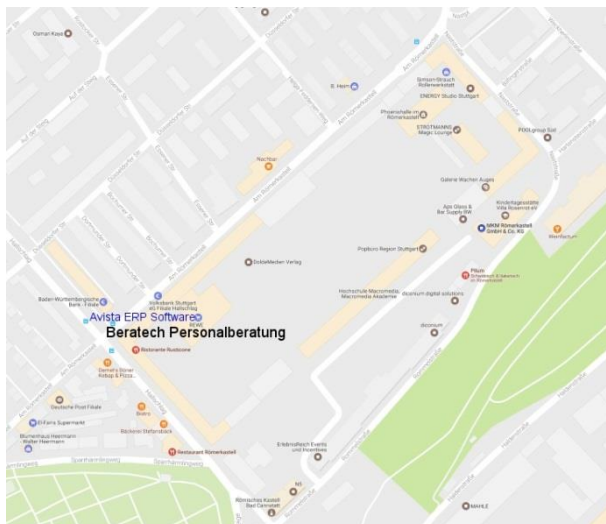

Wegbeschreibung für Besucher:

Beratech GmbH
 Personalberatung
 Unternehmensberatung
Im Römerkastell
Naststraße 15 D
70376 Stuttgart

Tel: 0711-9455898-0
info@beratech.de

Mit dem Auto

Aus Süd: B 10 ab Wilhelma links B10, nach Fa. Mahle scharf rechts auf Haldenstraße, nach 400 m halblinks auf Altenburger Steige, nach 700 m rechts Rommelstraße, links Naststraße, Einfahrt Römerkastell.

Aus Nord: B10 / B295 Pragsattel, weiter B10 Richtung Südosten bis Löwentor, links abbiegen Löwentorstraße ca. 1,7 km bis Sparrhärmlingweg, rechts in Sparrhärmlingweg, rechts abbiegen auf Altenburger Steige, gleich links Rommelstraße, links Naststraße, Einfahrt Römerkastell.

Das Bild zeigt den Campus Römerkastell
 Unser Eingang befindet sich direkt zwischen Ristorante Rusticone und REWE.

Postanschrift:
 Sitz der Firma + Marktforschung:
 Beratech GmbH
 Rottannenweg 7
 70184 Stuttgart

Mit der Stadtbahn

U14 bis Kraftwerk Münster dann zu Fuß
 oder
 U12 bis Riethmüllerhaus dann zu Fuß

oder
 ab Cannstatt Rosensteinbrücke oder
 Cannstatt Wilhelmsplatz mit der Buslinie 56
 bis Nastplatz.

Unsere Räume befinden sich im
 Campus Römerkastell in der West-Ecke hinter
 REWE. Der Eingang ist unmittelbar neben
 Ristorante Rusticone im 1.OG auf dem
 Stockwerk mit Avista ERP.